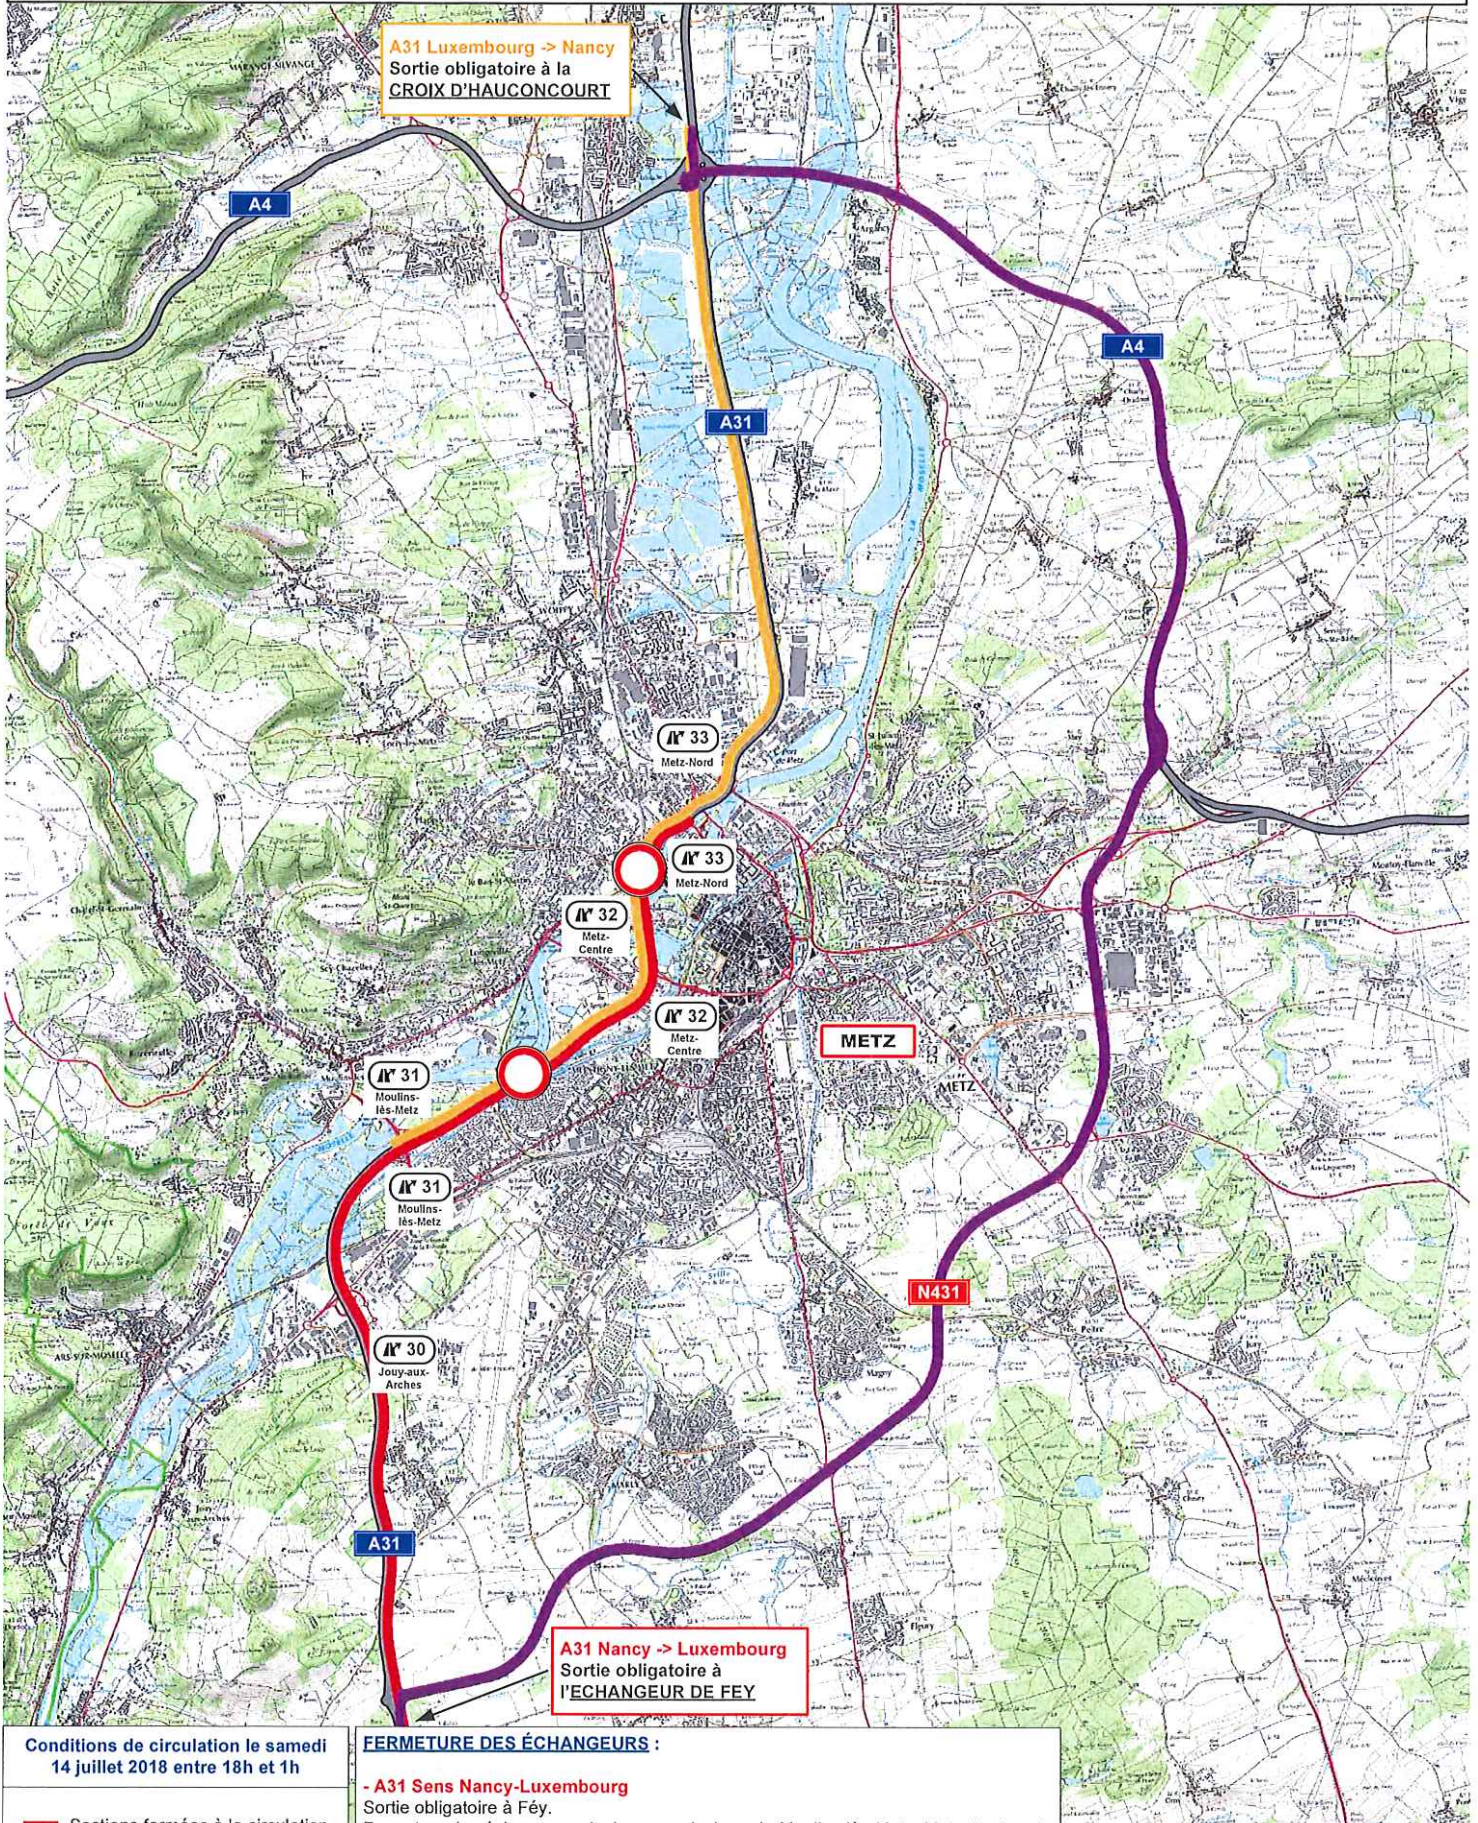

# Plan de déviation autoroute A31

Le 14 juillet 2018 de 18h à 1h

Conditions de circulation le samedi  
14 juillet 2018 entre 18h et 1h

- Sections fermées à la circulation (sens Nancy-Luxembourg)
- Sections fermées à la circulation (sens Luxembourg-Nancy)
- Déviations

## FERMETURE DES ÉCHANGEURS :

### - A31 Sens Nancy-Luxembourg

Sortie obligatoire à Féy.  
Fermeture des échangeurs de Jouy-aux-Arches, de Moulins-lès-Metz, Metz-Centre et Metz-Nord.

La première entrée ouverte à la circulation est l'entrée de Metz-Nord.

### - A31 Sens Luxembourg-Nancy

Sortie obligatoire à la croix d'Haucourt, déviation vers A4 et N431.  
Fermeture des échangeurs de Metz-Nord, Metz-Centre.

La première entrée ouverte à la circulation est l'entrée de Moulins-lès-Metz.